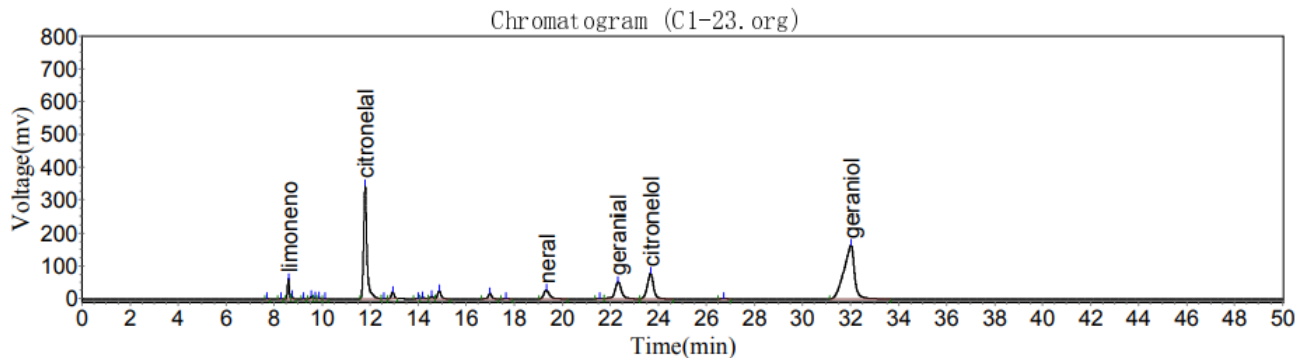

Este documento apresenta uma cópia idêntica da cromatografia disponibilizada pelo fornecedor.

CROMATOGRAFIA

Óleo essencial de Citronela Orgânico (*Cymbopogon nardus*)
 Lote: 230501/O

Results

Peak No.	Peak ID	Ret Time	Height	Area	Conc.
1		7,708	1167,900	5983,600	0,0474
2		8,283	2276,739	10391,500	0,0823
3	limoneno	8,593	60735,266	317563,125	2,5138
4		8,743	7601,267	37734,680	0,2987
5		9,218	1092,538	5013,200	0,0397
6		9,553	7543,146	40884,492	0,3236
7		9,708	2993,976	16549,867	0,1310
8		9,868	3719,122	23720,488	0,1878
9		10,113	1571,818	9255,700	0,0733
10	citronelal	11,793	344936,344	3418868,000	27,0637
11		12,568	1538,435	13496,958	0,1068
12		12,938	19892,000	156951,906	1,2424
13		13,988	2446,520	22302,100	0,1765
14		14,178	4064,013	51977,301	0,4115
15		14,568	7115,973	69491,398	0,5501
16		14,878	24213,146	251954,703	1,9945
17		16,988	15826,723	178293,906	1,4114
18		17,648	2357,609	27764,000	0,2198
19	neral	19,328	27605,941	478611,906	3,7887
20		21,548	2204,388	30727,246	0,2432
21	geranial	22,328	51697,004	1029396,563	8,1487
22	citronelol	23,678	78201,875	1393178,375	11,0284
23		26,718	1572,760	24929,301	0,1973
24	geraniol	32,018	163730,953	5017632,000	39,7195
Total			836105,457	12632672,316	100,0000